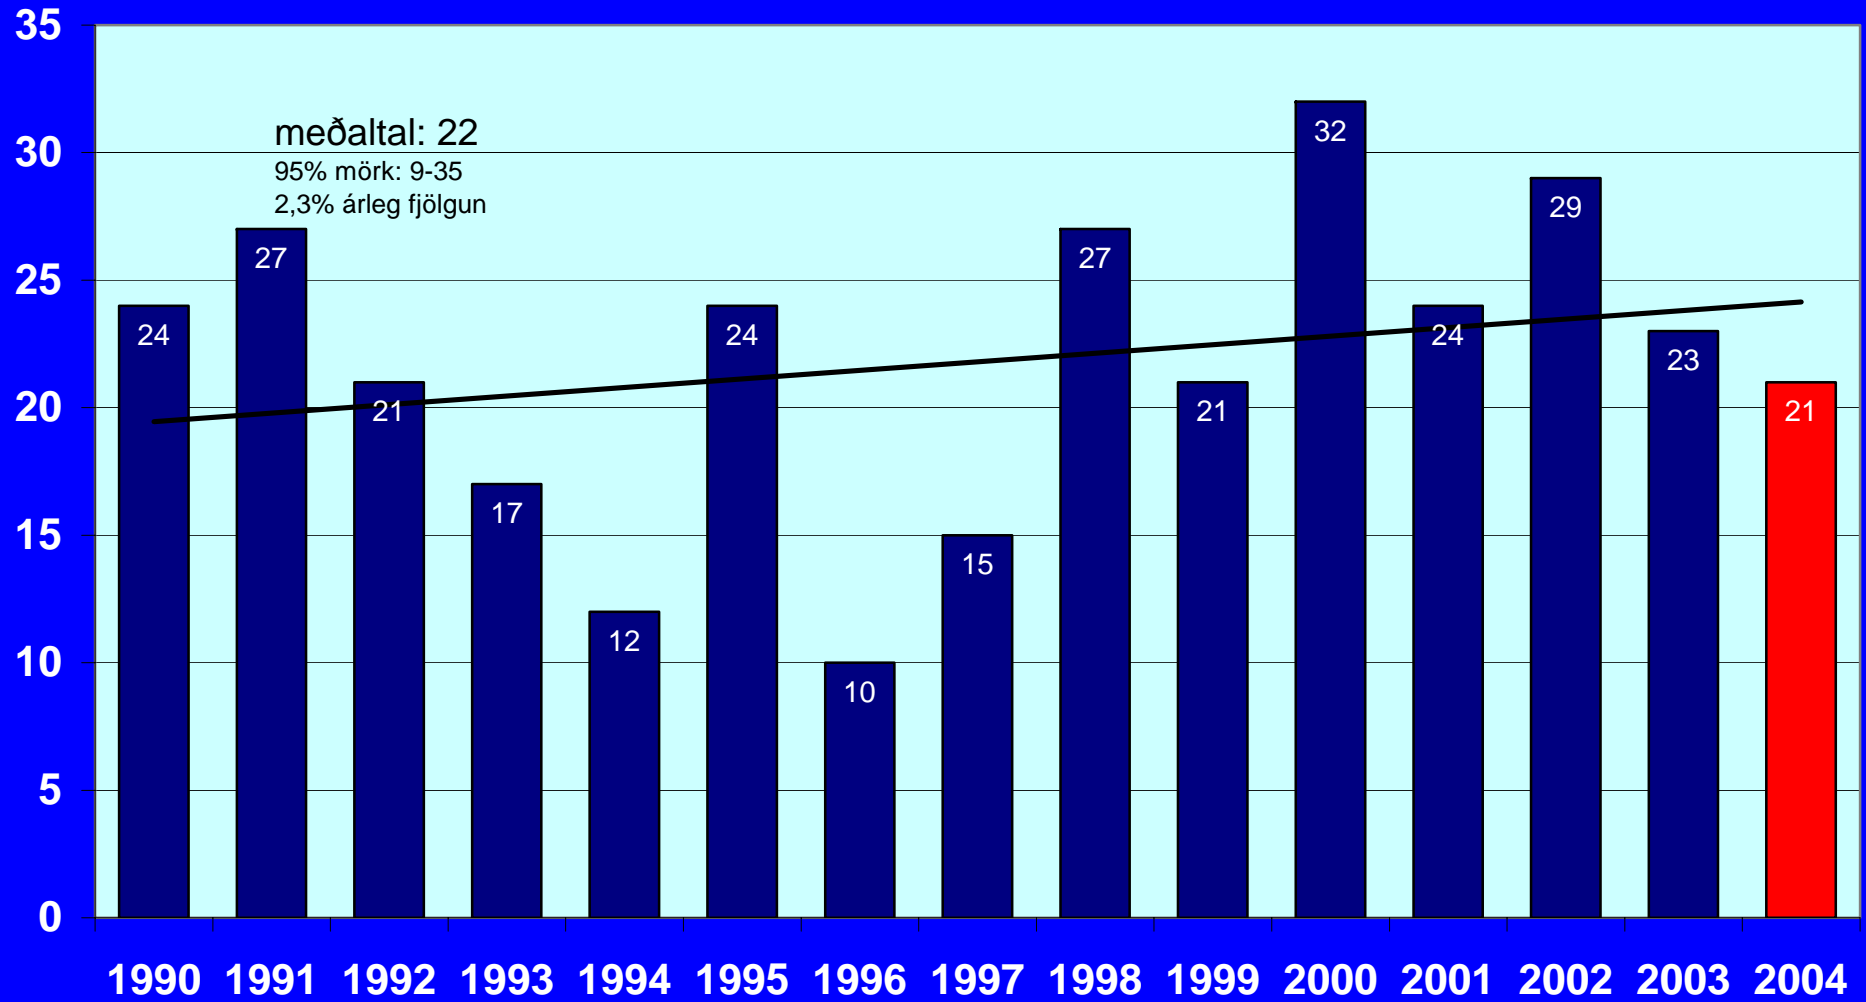

Liggur þér lífið á ?

[stytt uppfærð útgáfa]

Jón Sigurðsson

Umferðarþing

25.11.2004

Umferðarslys

- Eignatjón
- Líkamstjón, áverkar, örkuml
- Manntjón, dauði

52 látist á þjóðvegi dauðans

– þingsályktunartillögur vegna vegarins nálgast tuginn

Það sem af er árinu hafa 28 látist í einn fjölfarnasta veg landsins meira úrakstur, verði hál og þá verður

Látnir í umferðinni 1990-2004

Mynd 6. Fjöldi látinna á hverja 100 þúsund íbúa árin 1996 - 2000