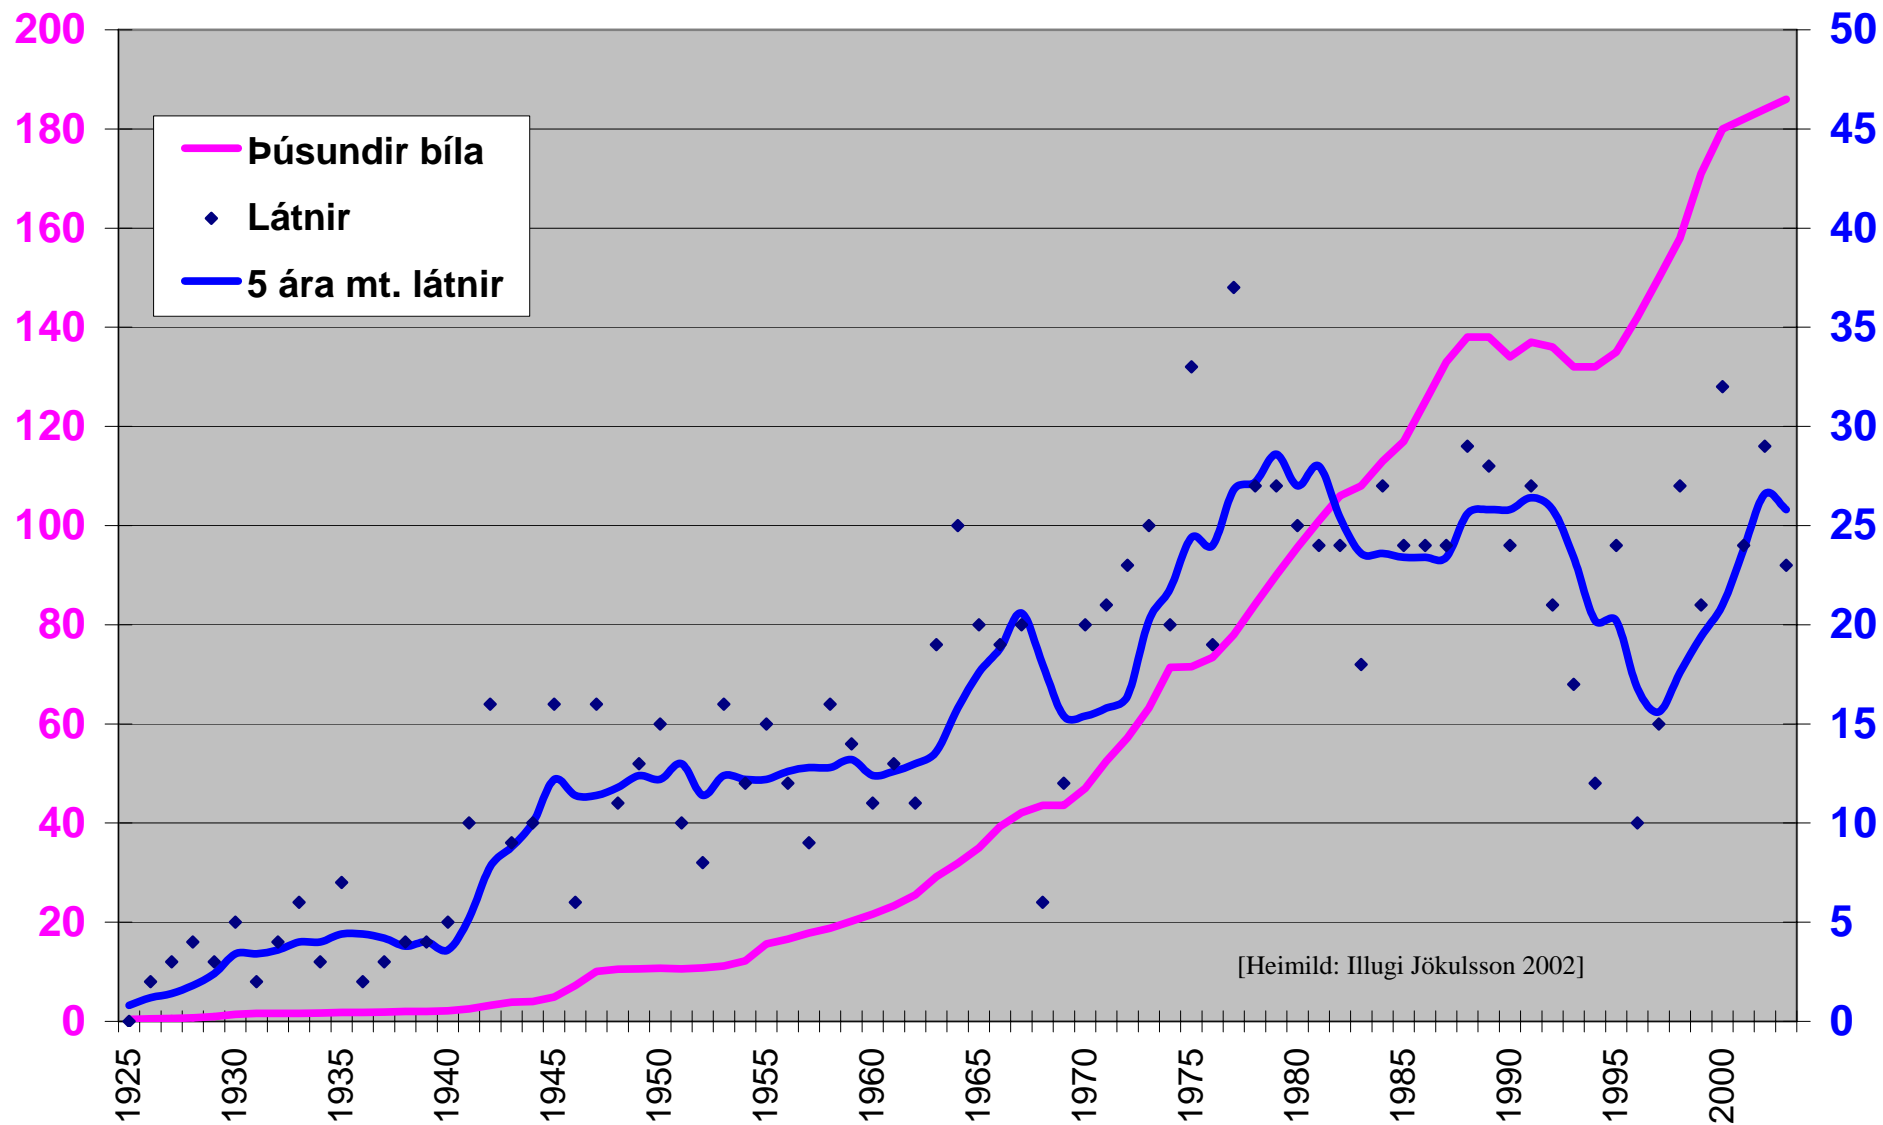

– þingsályktunartillögur vegna vegarins nálgast tuginn

Það sem af er árinu hafa 28 látist í einn fjölfarnasta veg landsins meira úrakstur, verði hál og þá verður

Látnir í umferðinni 1990-2004

Mynd 6. Fjöldi látinna á hverja 100 þúsund íbúa árin 1996 - 2000