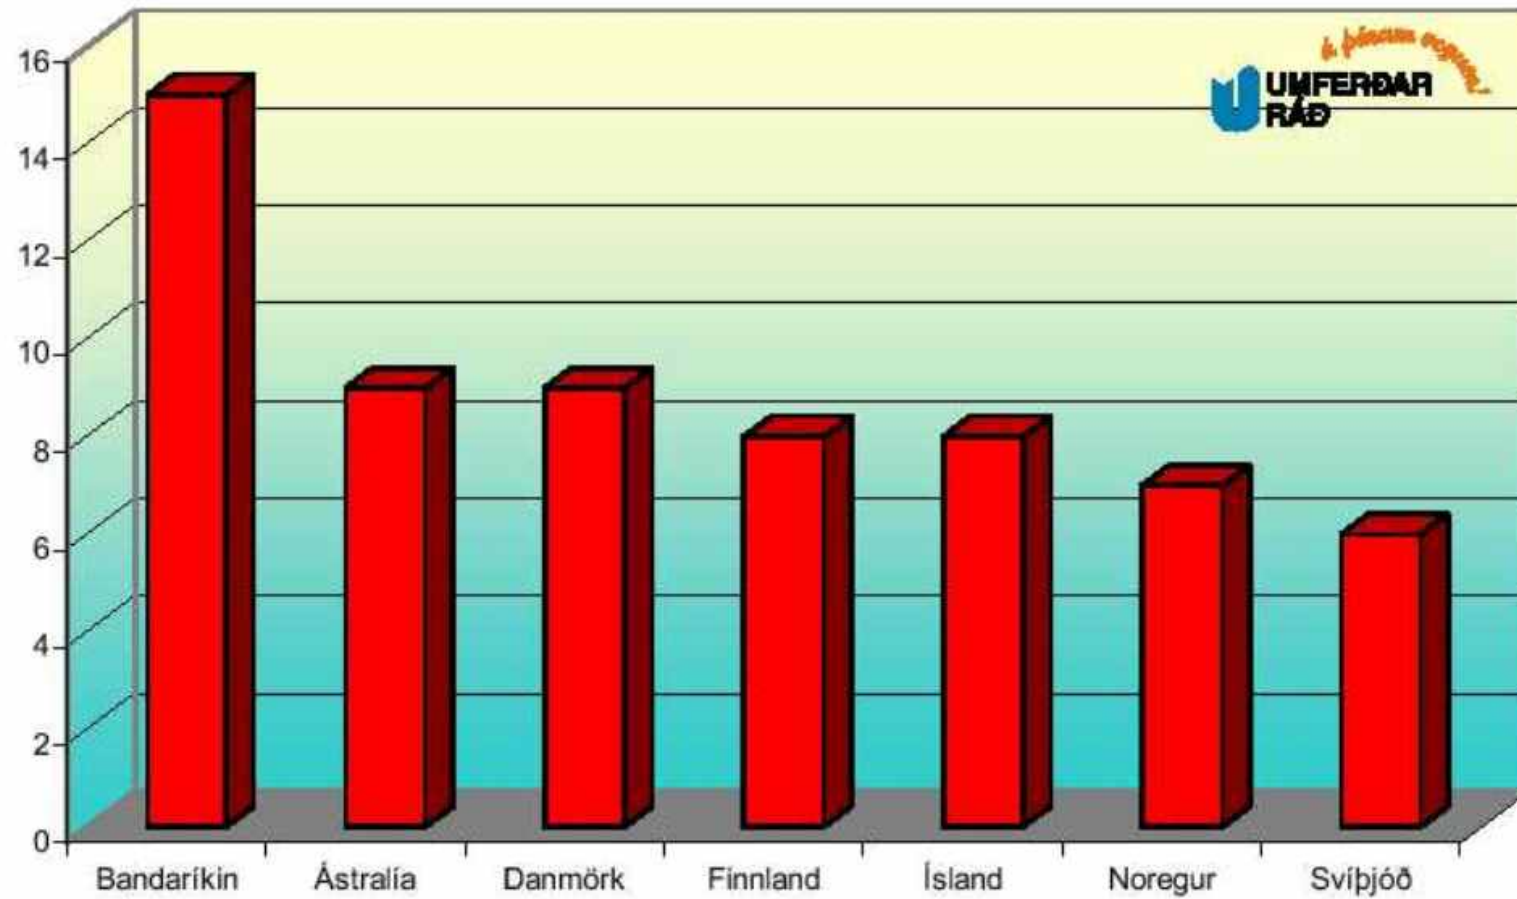

Liggur þér lífið á ?

[stytt uppfærð útgáfa]

Jón Sigurðsson

Umferðarþing

25.11.2004

Umferðarslys

- Eignatjón
- Líkamstjón, áverkar, örkuml
- Manntjón, dauði

52 látist á þjóðvegi dauðans

– þingsályktunartillögur vegna vegarins nálgast tuginn

Það sem af er árinu hafa 28 látist í einn fjölfarnasta veg landsins meira úrakstur, verði hál og þá verður

Látnir í umferðinni 1990-2004

Mynd 6. Fjöldi látinna á hverja 100 þúsund íbúa árin 1996 - 2000